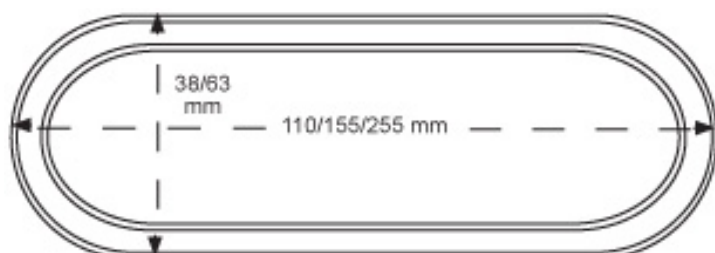

PRODUCT SHEET

Description:

Salsa Cable Passage, Oval, 32x105mm, Black Plastic, PE MG9601

Item number:

25.20.310-5

Units	Box	Carton	HS Code	Barcode
Pcs.	1	400	3926300090	 5704866446433

SISO A/S

Mileparken 11
DK-2740 Skovlunde
Denmark
VAT: DK 24786013