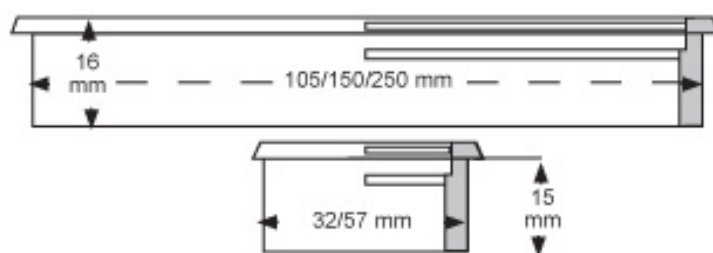

PRODUCT SHEET

Description:

Salsa Cable Passage, Oval, 32x105mm, Black Plastic, PE MG9601

Item number:

25.20.310-5

Units	Box	Carton	HS Code	Barcode
Pcs.	1	400	3926300090	 5704866446433

SISO A/S

Mileparken 11
DK-2740 Skovlunde
Denmark
VAT: DK 24786013